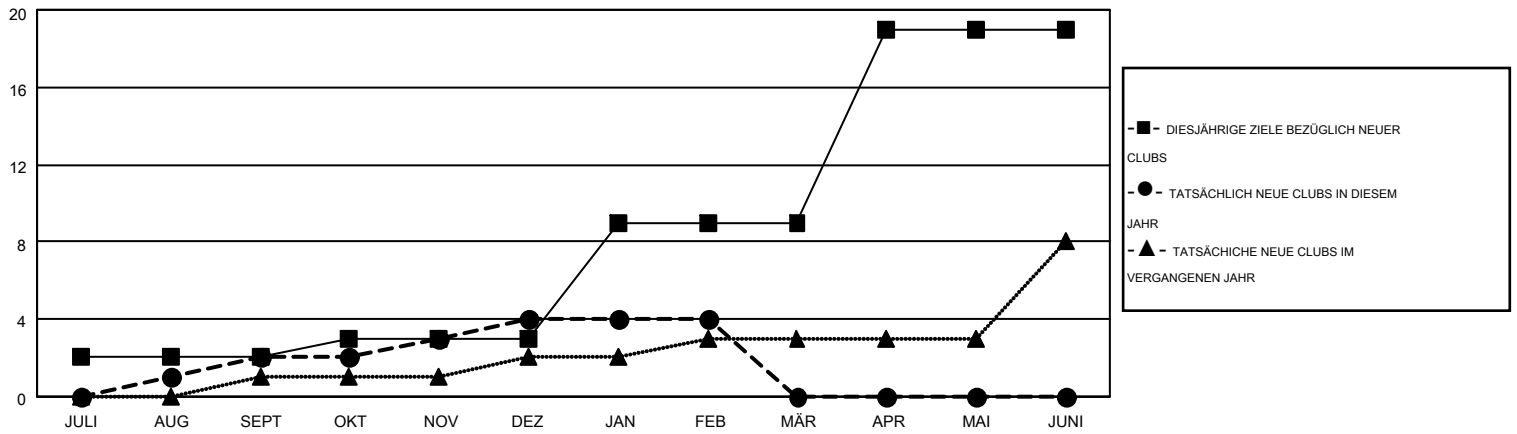

MONTHLY MEMBERSHIP PROGRESS REPORT

Results as of: 2/29/2016

Multiple District 111

LOCATION: GERMANY

GMT: CARL ROBERT RETTBY

GMT KONST. GEB.: 4

Clubs					Pro Mitglied				
ERGEBNISSE FÜR 2015-2016					ERGEBNISSE FÜR 2015-2016				
QUARTAL	ZIEL NEUE CLUBS	NEUE CLUBS	AUFGELOSTE CLUBS	NETTO-GEWINN/-VERLUST	QUARTAL	ZIEL NEUE MITGLIEDER	HINZUGEFÜGTE GRÜNDUNGS- UND NEUE MITGLIEDER	AUSGESCHIEDENE MITGLIEDER	NETTO-GEWINN/-VERLUST
JULI/AUG/SEPT	2	2	0	2	JULI/AUG/SEPT	50	443	480	-37
OKT/NOV/DEZ	1	2	0	2	OKT/NOV/DEZ	53	501	387	114
JAN/FEB/MÄR	6	0	0	0	JAN/FEB/MÄR	210	389	442	-53
APR/MAI/JUNI	10	0	0	0	APR/MAI/JUNI	288	0	0	0

ZIELE UND TATSÄCHLICHE NEUE CLUBS KUMULATIV

ZIELE UND TATSÄCHLICHE MITGLIEDER KUMULATIV

ABGEMELDETE CLUBS: 0	768 VON 1549 CLUBS HABEN 1 ODER MEHR NEUE MITGLIEDER AUFGENOMMEN	<u>GESCHLECHTERVERTEILUNG</u>			
<u>AUSGETRETENE MITGLIEDER</u>		MANN	44,097 (84.57%)		
VERSTORBEN	356	FRAU	8,046 (15.43%)		
CLUB AUFGELOST	5	KLICKEN SIE HIER FÜR ANGABEN ZUM ZUSTAND DES CLUBS			
ANDERE	945			FAMILIENMITGLIEDER	614
GESAMT	1,306			HAUSHALTSVORSTAND	307
		NICHT-FAMILIENVORSTAND	307		