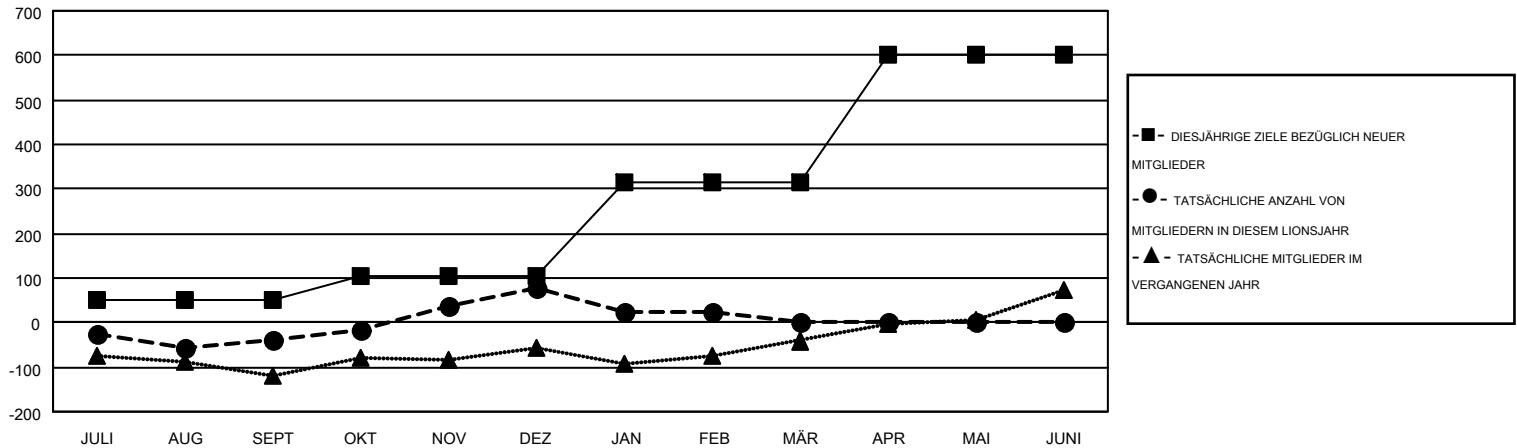

MONTHLY MEMBERSHIP PROGRESS REPORT

Results as of: 2/29/2016

Multiple District 111

LOCATION: GERMANY

GMT: CARL ROBERT RETTBY

GMT KONST. GEB.: 4

Clubs					Pro Mitglied				
ERGEBNISSE FÜR 2015-2016					ERGEBNISSE FÜR 2015-2016				
QUARTAL	ZIEL NEUE CLUBS	NEUE CLUBS	AUFGELOSTE CLUBS	NETTO-GEWINN/-VERLUST	QUARTAL	ZIEL NEUE MITGLIEDER	HINZUGEFÜGTE GRÜNDUNGS- UND NEUE MITGLIEDER	AUSGESCHIEDENE MITGLIEDER	NETTO-GEWINN/-VERLUST
JULI/AUG/SEPT	2	2	0	2	JULI/AUG/SEPT	50	443	480	-37
OKT/NOV/DEZ	1	2	0	2	OKT/NOV/DEZ	53	501	387	114
JAN/FEB/MÄR	6	0	0	0	JAN/FEB/MÄR	210	389	442	-53
APR/MAI/JUNI	10	0	0	0	APR/MAI/JUNI	288	0	0	0

ZIELE UND TATSÄCHLICHE NEUE CLUBS KUMULATIV

ZIELE UND TATSÄCHLICHE MITGLIEDER KUMULATIV

ABGEMELDETE CLUBS: 0	768 VON 1549 CLUBS HABEN 1 ODER MEHR NEUE MITGLIEDER AUFGENOMMEN	<u>GESCHLECHTERVERTEILUNG</u>			
<u>AUSGETRETENE MITGLIEDER</u>		MANN	44,097 (84.57%)		
VERSTORBEN	356	FRAU	8,046 (15.43%)		
CLUB AUFGELOST	5	KLICKEN SIE HIER FÜR ANGABEN ZUM ZUSTAND DES CLUBS			
ANDERE	945			FAMILIENMITGLIEDER	614
GESAMT	1,306			HAUSHALTSVORSTAND	307
		NICHT-FAMILIENVORSTAND	307		